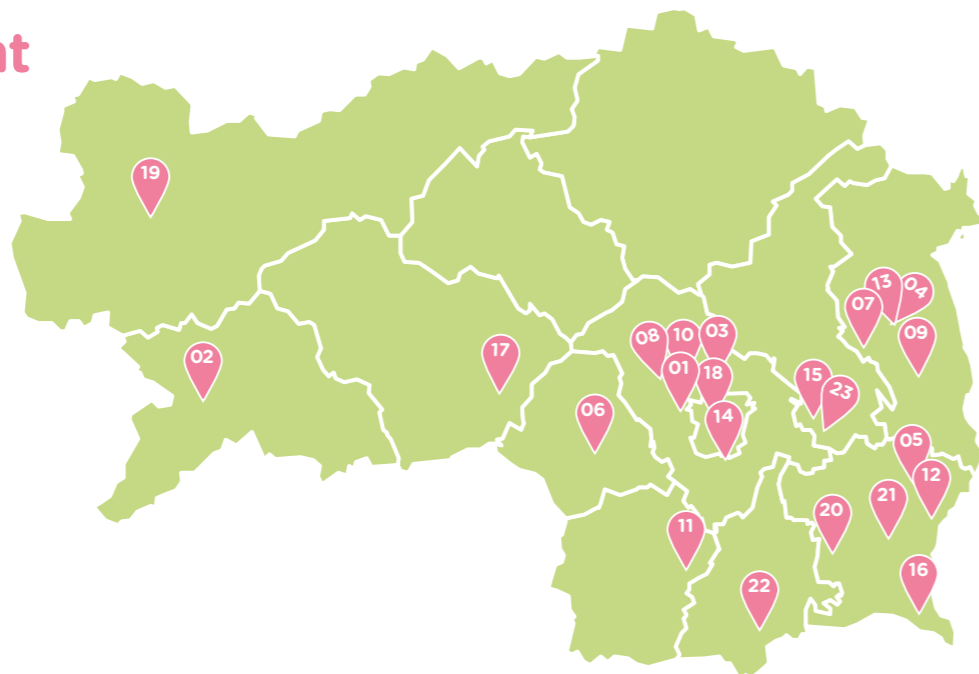

## Offene Gartentage 2022

<b>Wildobst und Garten</b>	8. Mai   12. Juni   4. September   2. Oktober jeweils von 10. <sup>00</sup> –17. <sup>00</sup>	8345 Straden
<b>Der Kräutermensch</b>	26. Juni von 10. <sup>00</sup> –18. <sup>00</sup>	8734 Großlobming
<b>kunstGarten</b>	5. Juni   26. Juni jeweils von 11. <sup>00</sup> –18. <sup>00</sup>	8020 Graz
<b>Anita´s Garten</b>	26. Juni 10. <sup>00</sup> – 18. <sup>00</sup>	8960 Öblarn
<b>Erni´s Gartenvielfalt</b>	5. + 26. Juni   25. September jeweils von 10. <sup>00</sup> – 18. <sup>00</sup>	8091 Jagerberg
<b>Elisas Garten(T)räume</b>	8. Mai   12 + 26. Juni jeweils von 10. <sup>00</sup> – 18. <sup>00</sup>	8330 Feldbach
<b>Die Amtmann</b>	26. Juni von 10. <sup>00</sup> –18. <sup>00</sup>	8462 Gamlitz
<b>LilaLavendel Garten</b>	26. Juni 10. <sup>00</sup> – 18. <sup>00</sup>   3. Juli 14. <sup>00</sup> – 18. <sup>00</sup>	8321 St. Margarethen/Raab

# Übersicht

- 01. Österreichisches Freilichtmuseum Stübing
- 02. Leitner's Natur-, Kreativ- & Kunstgarten
- 03. Zottlerhof
- 04. Alpenkräutergarten Familie Käfer
- 05. Susis Garten
- 06. Erlebnis-, Teich- und Streuobstwiese Wascher
- 07. Tierwelt Herberstein – Sigmund Garten
- 08. Klostersgarten der Pfarre Frohnleiten
- 09. Gartenbauschule Großwilfersdorf
- 10. Wonderful gardens
- 11. Roman Malli Reise-Garten
- 12. GRÜN ER LEBEN
- 13. Schlosspark & Aupark Marktgemeinde Pöllau
- 14. Angelika Ertl
- 15. Naturgarten Scheidl
- 16. Wildobst und Garten
- 17. Der Kräutermensch
- 18. kunstGarten
- 19. Anitas Garten
- 20. Ernis Gartenvielfalt
- 21. Elisas Garten(T)räume
- 22. Die Amtmann
- 23. LilaLavendel Garten